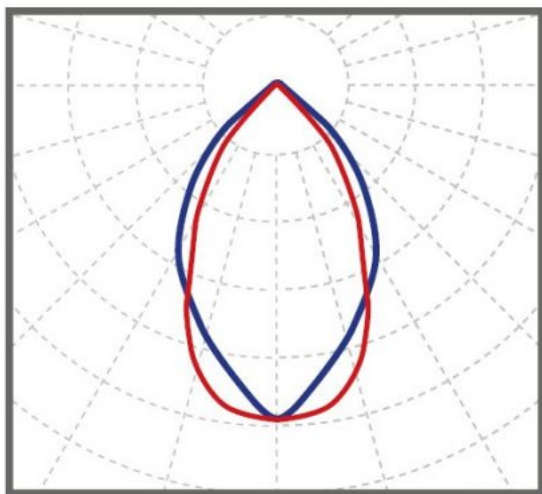

Diora Unit K60

глубокая K60 KCC 60°